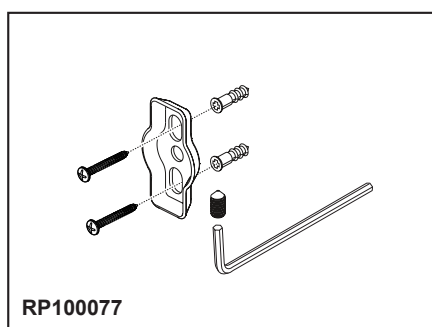

Delta Faucet Company se réserve le droit (1) d'effectuer des changements dans les spécifications et les matériaux, et (2) de modifier ou d'abandonner certains modèles, dans les deux cas sans préavis ni obligation. Les dimensions sont à titre indicatif seulement. Consultez le Livre des prix courants de la gamme complète ou fr.deltafaucet.ca pour les options de finition et la disponibilité des produits.