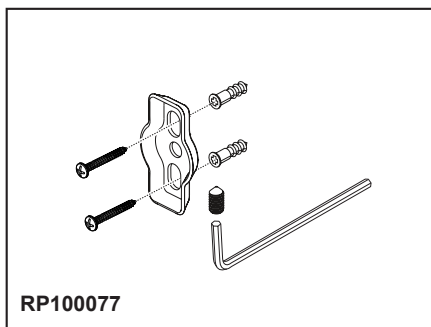

see what Delta can do™

ACCESSORIES

- Galeon® Bath Collection
- 30" Towel Bar

▲ Designate Proper Finish Suffix

STANDARD SPECIFICATIONS:

- Wood blocking is preferable behind all wall surfaces. If wood blocking is not available, the following fasteners are suggested: Tile/Masonry-Plastic or lead Anchors Plaster/drywall-Toggle bolts.
- Mounting hardware and mounting template included with product.

voyez ce que Delta peut faire™

ACCESSOIRES

- Collection pour salle de bain Galeon^{MD}
- Porte-serviettes de 30 po (762 mm)

SPÉCIFICATIONS STANDARDS :

- Il est préférable de placer de blocage en bois derrière toutes les surfaces murales. Si le blocage en bois n'est pas disponible, les fixations suivantes sont suggérées : Carrelage/maçonnerie - Ancrages de plastique ou de plomb, Plâtre/cloison sèche - Boulons à bascule.
- Quincaillerie et gabarit d'installation inclus avec le produit.