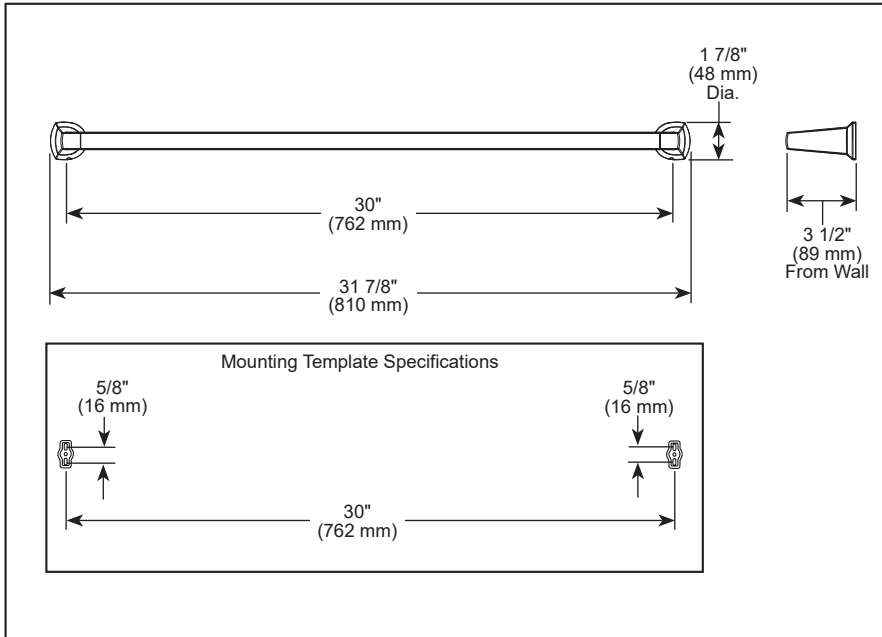

see what Delta can do™

ACCESSORIES

- Galeon® Bath Collection
- 30" Towel Bar

▲ Designate Proper Finish Suffix

STANDARD SPECIFICATIONS:

- Wood blocking is preferable behind all wall surfaces. If wood blocking is not available, the following fasteners are suggested: Tile/Masonry-Plastic or lead Anchors Plaster/drywall-Toggle bolts.
- Mounting hardware and mounting template included with product.

voyez ce que Delta peut faire™

ACCESSOIRES

- Collection pour salle de bain Galeon^{MD}
- Porte-serviettes de 30 po (762 mm)

SPÉCIFICATIONS STANDARDS :

- Il est préférable de placer de blocage en bois derrière toutes les surfaces murales. Si le blocage en bois n'est pas disponible, les fixations suivantes sont suggérées : Carrelage/maçonnerie - Ancrages de plastique ou de plomb, Plâtre/cloison sèche - Boulons à bascule.
- Quincaillerie et gabarit d'installation inclus avec le produit.