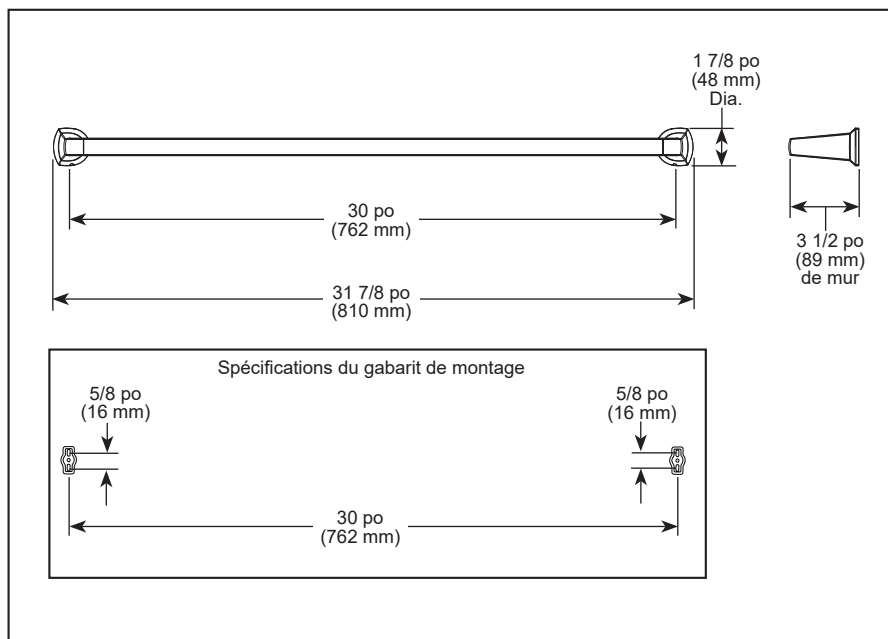

▲ Désigne le suffixe approprié de la finition